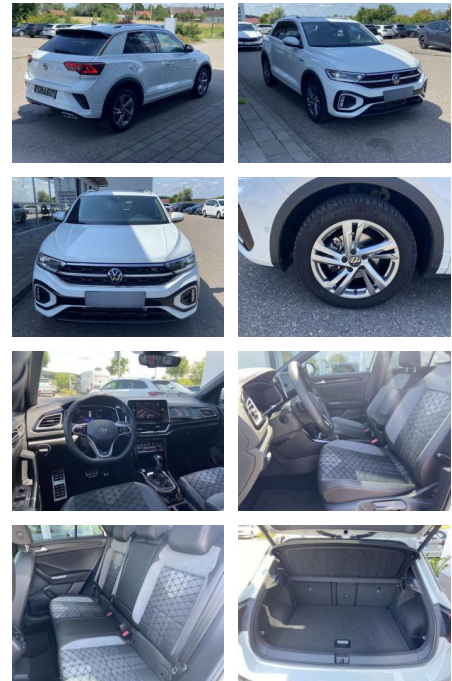

SS00-681551 **Angebotsnr.:**

| Erstzulassung: | Kilometer: | Farbe: | Leistung: | Kraftstoffart: |
|----------------|------------|--------|-----------------|----------------|
| 01.01.2024 | 19.998 | | 110 kW / 150 PS | Benzin |