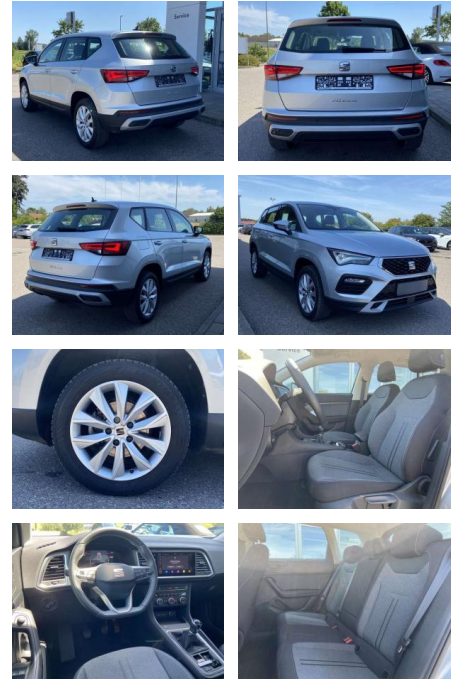

SS00-534961 **Angebotsnr.:**

Erstzulassung:	Kilometer:	Farbe:	Leistung:	Kraftstoffart:
01.05.2023	29.987		110 kW / 150 PS	Benzin

PREIS
24.450 €

FINANZIERUNGSBEISPIEL

Laufzeit: 72 Monate Anzahlung: 25 %
Basis-Finanzierung:* Mtl. Rate:
Zielraten-Finanzierung:** **1194 €**