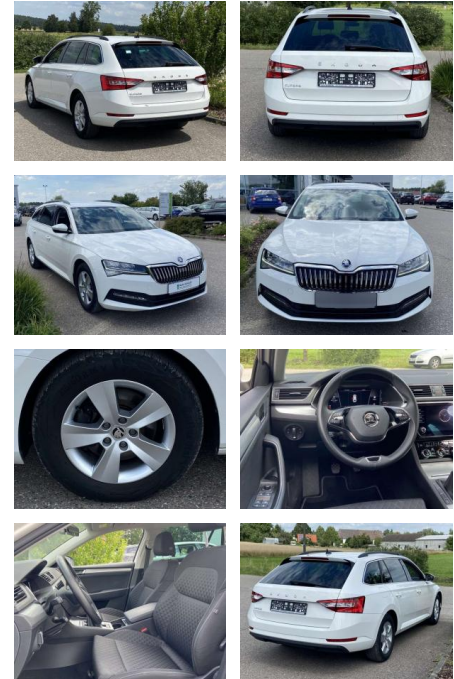

## Skoda Superb Combi 2.0 TDI NAVI+LED

SS00-060964 **Angebotsnr.:**

Erstzulassung:	Kilometer:	Farbe:	Leistung:	Kraftstoffart:
01.05.2021	49.980		110 kW / 150 PS	Benzin

**PREIS**  
**27.130 €**

**FINANZIERUNGSBEISPIEL**  
Laufzeit: 72 Monate      Anzahlung: 25 %  
Basis-Finanzierung:\*      Mtl. Rate:  
Zielraten-Finanzierung:\*\* **215 €**