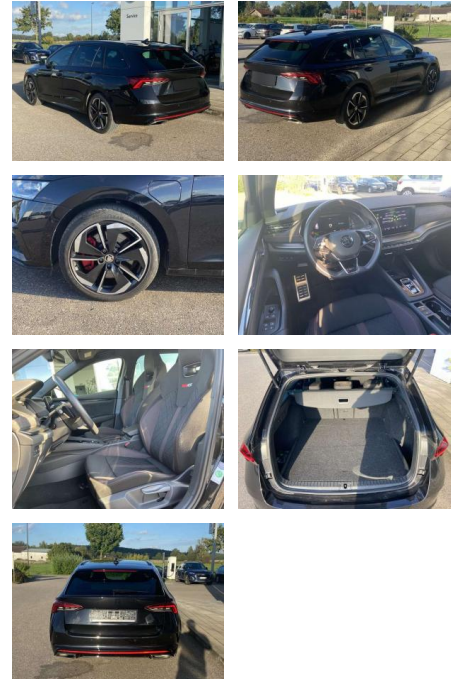

Skoda Octavia Combi RS 1.4 TSI DSG eHybrid

SS00-154227 **Angebotsnr.:**

Erstzulassung:	Kilometer:	Farbe:	Leistung:	Kraftstoffart:
01.06.2021	47.354		180 kW / 245 PS	Benzin

PREIS
28.570 €

FINANZIERUNGSBEISPIEL

- Anti-Blockiersystem ABS

Multimedia

- Radio

Interieur

- Sitzheizung vorne Lendenwirbelstützen vorne Climatronic Mittelarmlehne vorne Kindersicherung elektrisch betätigt Vordersitze höhenverstellbar Rücksitzbanklehne geteilt umlegbar mit Mittelarmlehne Sport-Komfortsitze vorne Isofix Rücksitzbank und Beifahrersitz