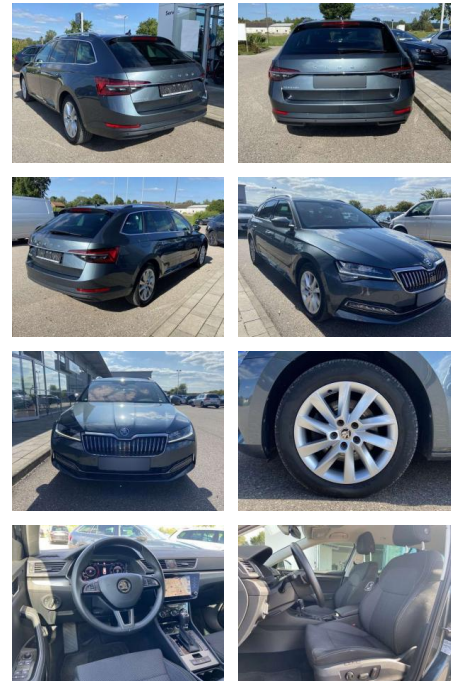

SS00-034048 **Angebotsnr.:**

Erstzulassung:	Kilometer:	Farbe:	Leistung:	Kraftstoffart:
01.11.2019	58.180		110 kW / 150 PS	Benzin

PREIS
25.280 €

FINANZIERUNGSBEISPIEL

Laufzeit: 72 Monate Anzahlung: 25 %
Basis-Finanzierung:* Mtl. Rate:
Zielraten-Finanzierung:** **201 €**