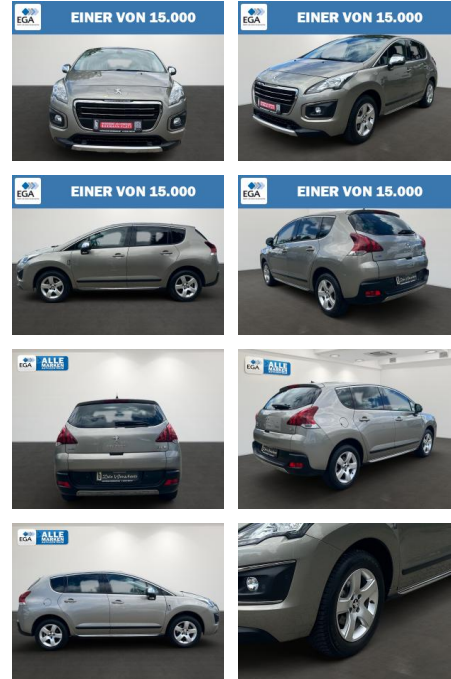

AB27-AB2408-01155047A..

Erstzulassung:	Kilometer:	Farbe:	Leistung:	Kraftstoffart:
19.02.2016	52.600	grau	88 kW / 120 PS	Diesel

PREIS	FINANZIERUNGSBEISPIEL	
11.490 €	Laufzeit: 72 Monate	Anzahlung: 25 %
	Basis-Finanzierung:**	Mtl. Rate:
	Zielraten-Finanzierung:**	Mtl. Rate: 91 €