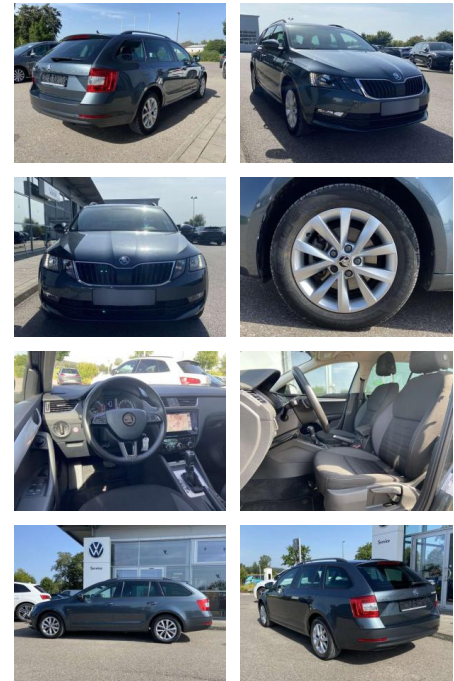

Skoda Octavia Combi 1.5 TSI DSG TOUR AHK+NAVI

SS00-178341AAngebotsnr.:

Erstzulassung:	Kilometer:	Farbe:	Leistung:	Kraftstoffart:
01.06.2020	26.998		110 kW / 150 PS	Benzin

PREIS
26.330 €

FINANZIERUNGSBEISPIEL

- Anti-Blockiersystem ABS

Multimedia

- Radio

Interieur

- Sitzheizung vorne Mittelarmlehne vorne Innenspiegel automatisch abblendbar Lendenwirbelstützen vorne Climatronic Beifahrersitz umklappbar Vordersitze höhenverstellbar Kindersitzverankerung für Kindersitzsystem ISOFIX Variables Ladebodenkonzept Rücksitzbanklehne geteilt umlegbar mit Mittelarmlehne Netztrennwand klimatisiertes Handschuhfach Multifunktions-Sportlederlenkrad mit Schaltwippen 2 Leseleuchten vorn und 2 hinten