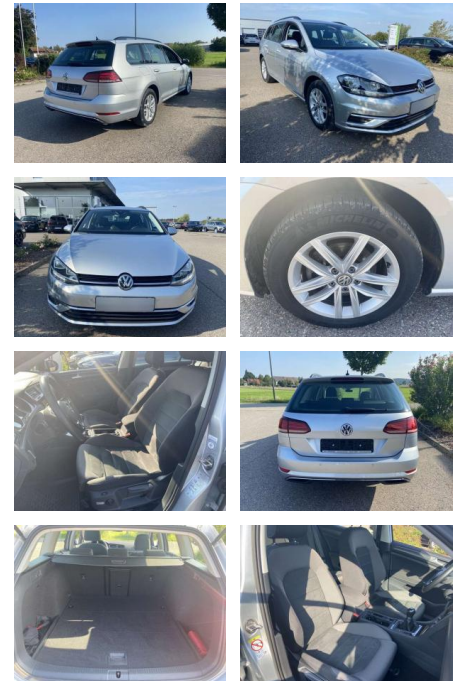

Volkswagen Golf Variant 1.6 TDI COMFORTLINE NAVI

SS00-524823 **Angebotsnr.:**

Erstzulassung:	Kilometer:	Farbe:	Leistung:	Kraftstoffart:
01.01.2020	48.631		85 kW / 116 PS	Benzin

PREIS
18.270 €

FINANZIERUNGSBEISPIEL

- Anti-Blockiersystem ABS

Multimedia

- Radio

Interieur

- Sitzheizung vorne Innenspiegel automatisch abblendbar Mittelarmlehne vorne Kindersitzverankerung für Kindersitzsystem ISOFIX Rücksitzbanklehne geteilt umlegbar mit Mittelarmlehne Netztrennwand klimatisiertes Handschuhfach Sport-Komfortsitze vorne el. Lendenwirbelstütze Fahrersitz mit Massagefunktion Multifunktions-Lederlenkrad 2 Leseleuchten vorn und 2 hinten Make-Up Spiegel
- beleuchtet Vordersitze höhenverstellbar