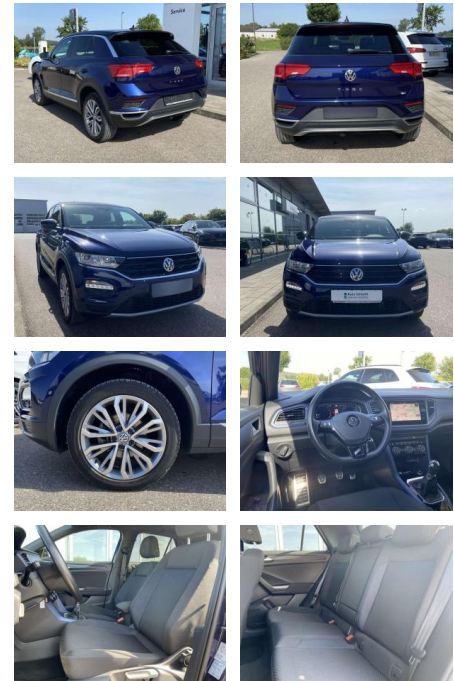

Volkswagen T-Roc 1.5 TSI UNITED 18"+NAVI+AHK

SS00-078300 **Angebotsnr.:**

Erstzulassung:	Kilometer:	Farbe:	Leistung:	Kraftstoffart:
01.06.2020	25.219		110 kW / 150 PS	Benzin

PREIS
24.450 €

FINANZIERUNGSBEISPIEL

- Anti-Blockiersystem ABS

Multimedia

- Radio

Interieur

- Sitzheizung vorne Innenspiegel automatisch abblendbar Climatronic Mittelarmlehne vorne Vordersitze höhenverstellbar Kindersitzverankerung für Kindersitzsystem ISOFIX Variables Ladebodenkonzept Rücksitzbanklehne geteilt umlegbar mit Mittelarmlehne 2 Leseleuchten vorn Schublade unter dem rechten Vordersitz Multifunktions-Lederlenkrad Komfortsitze vorne Make-Up Spiegel
- beleuchtet Fußraumbeleuchtung