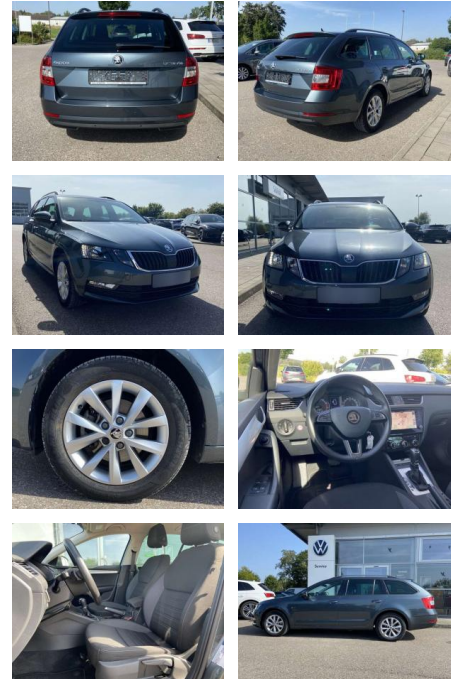

SS00-178341 **Angebotsnr.:**

Erstzulassung:	Kilometer:	Farbe:	Leistung:	Kraftstoffart:
01.06.2020	26.998		110 kW / 150 PS	Benzin

PREIS
25.070 €

FINANZIERUNGSBEISPIEL

Laufzeit: 72 Monate Anzahlung: 25 %
Basis-Finanzierung:* Mtl. Rate:
Zielraten-Finanzierung:** **199 €**