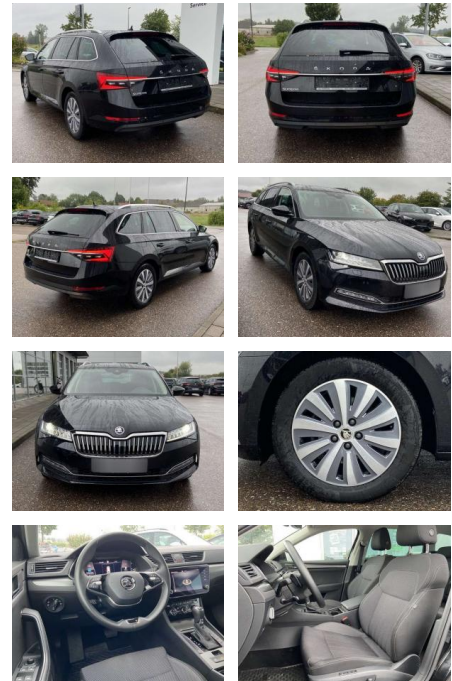

SS00-060706 **Angebotsnr.:**

Erstzulassung:	Kilometer:	Farbe:	Leistung:	Kraftstoffart:
01.04.2021	59.411		110 kW / 150 PS	Benzin

PREIS
28.160 €

FINANZIERUNGSBEISPIEL

Laufzeit: 72 Monate Anzahlung: 25 %
Basis-Finanzierung:* Mtl. Rate:
Zielraten-Finanzierung:** **224 €**