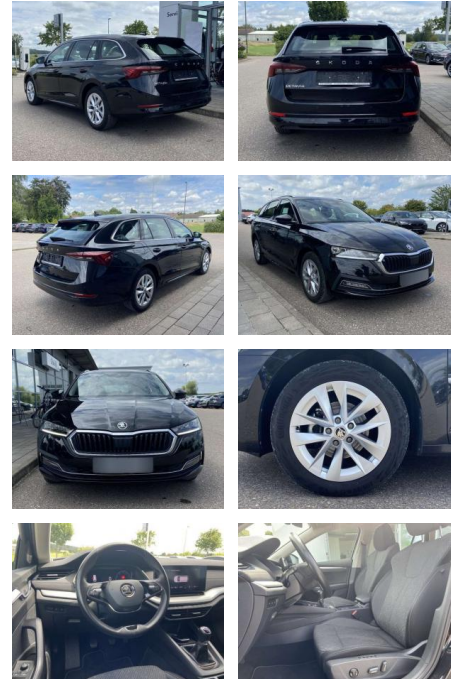

SS00-025830AAngebotsnr.:

Erstzulassung:	Kilometer:	Farbe:	Leistung:	Kraftstoffart:
01.07.2020	49.965		85 kW / 116 PS	Benzin

PREIS
24.060 €

FINANZIERUNGSBEISPIEL

Laufzeit: 72 Monate Anzahlung: 25 %
Basis-Finanzierung:* Mtl. Rate:
Zielraten-Finanzierung:** **191 €**