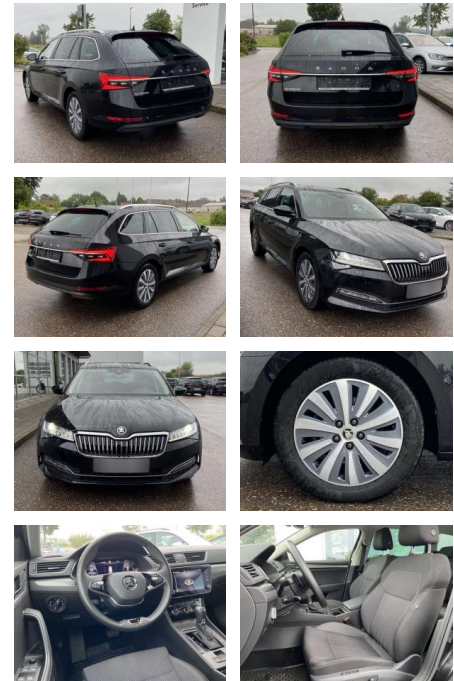

Skoda Superb 2.0 TDI DSG STYLE NAVI+LED+AHK

SS00-060706AAngebotsnr.:

Erstzulassung:	Kilometer:	Farbe:	Leistung:	Kraftstoffart:
01.04.2021	59.411		110 kW / 150 PS	Benzin

PREIS
29.500 €

FINANZIERUNGSBEISPIEL