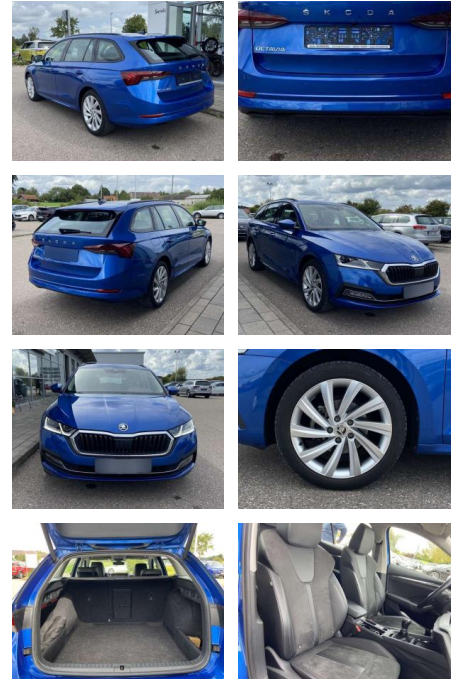

Ihr Ansprechpartner

Herr Mario Harms

E-Mail: m.harms@autopark-henseleit.de
Telefon: 04451 9609812

Autopark Henseleit GmbH
Am Tennisplatz 6 - 26316 Varel - Tel.: 04451 / 960980

Skoda Octavia Combi 1.5 TSI Style 18"+CANTON

SS00-034360 **Angebotsnr.:**

Erstzulassung:	Kilometer:	Farbe:	Leistung:	Kraftstoffart:
01.04.2021	19.694		110 kW / 150 PS	Benzin

PREIS
27.540 €

FINANZIERUNGSBEISPIEL

Laufzeit: 72 Monate Anzahlung: 25 %
Basis-Finanzierung:* Mtl. Rate:
Zielraten-Finanzierung:** **219 €**