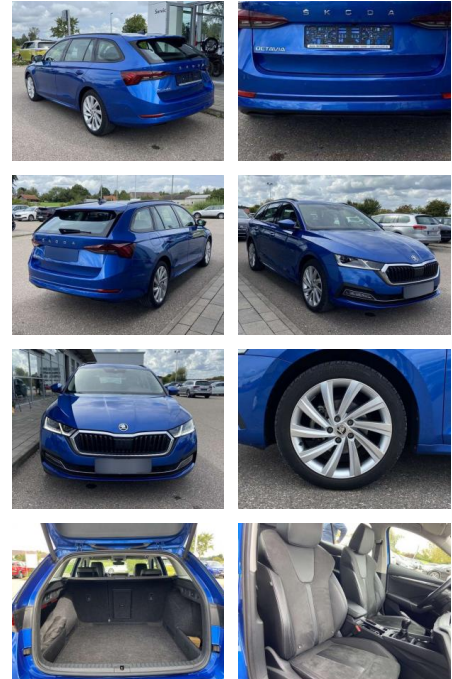

Ihr Ansprechpartner

Herr Mario Harms

E-Mail: m.harms@autopark-henseleit.de
Telefon: 04451 9609812

Autopark Henseleit GmbH
Am Tennisplatz 6 - 26316 Varel - Tel.: 04451 / 960980

Skoda Octavia Combi 1.5 TSI Style AHK+18"

SS00-034360AAngebotsnr.:

Erstzulassung:	Kilometer:	Farbe:	Leistung:	Kraftstoffart:
01.04.2021	19.694		110 kW / 150 PS	Benzin

PREIS
28.650 €

FINANZIERUNGSBEISPIEL

Laufzeit: 72 Monate Anzahlung: 25 %
Basis-Finanzierung:* Mtl. Rate:
Zielraten-Finanzierung:** **227 €**