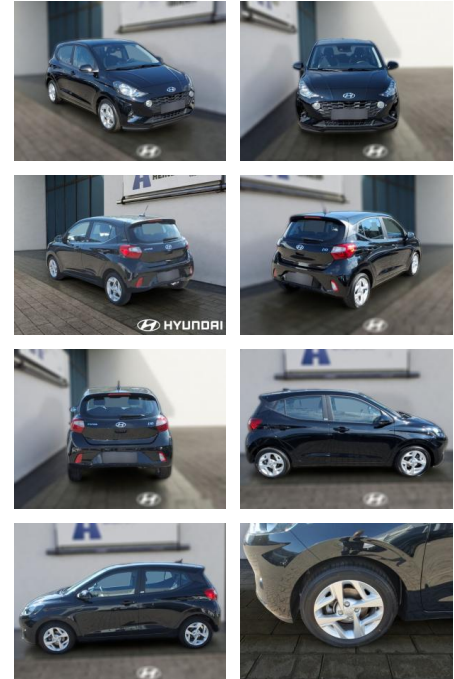

Hyundai i10 1.2 Automatik Trend Klima

HE03-ZK12436 Angebotssnr.:

Erstzulassung:	Kilometer:	Farbe:	Leistung:	Kraftstoffart:
01.06.2020	41.991	Diverse	62 kW / 84 PS	Benzin

PREIS	FINANZIERUNGSBEISPIEL	
15.060 €	Laufzeit: 72 Monate Anzahlung: 25 % Basis-Finanzierung:* Mtl. Rate: Zielraten-Finanzierung:** 120 €	* Basisfinanzierung: Anzahlung: 3.765 Euro, Laufzeit: 72 Monate, Nettodarlehen: 11.295 Euro, Gesamtbetrag: 17.429 Euro, Zinssätze: 6.78% Sollz. (gebunden), 6.99% eff. ** Zielratenfinanzierung: Anzahlung: 3.765 Euro, Laufzeit: 72 Monate, Nettodarlehen: 11.295 Euro, Zielrate: 7.530 Euro, Gesamtbetrag: 18.350 Euro, Zinssätze: 6.78% Sollz. (gebunden), 6.99% eff., Vermittlung für: Santander Consumer Bank Repräsentatives Beispiel gem. § 17 Abs. 4 PAngV. Diese Finanzierungsangebote sind Beispiele. Gerne ermitteln wir für Sie Ihr individuelles Angebot.