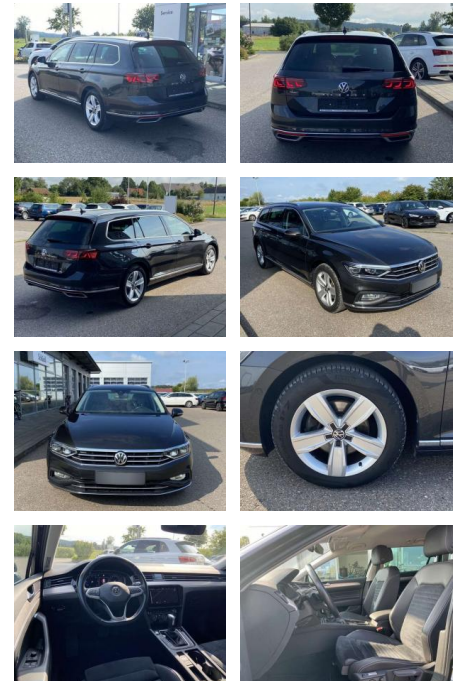

## Volkswagen Passat Variant 2.0 TDI DSG Elegance

SS00-130770 **Angebotsnr.:**

Erstzulassung:	Kilometer:	Farbe:	Leistung:	Kraftstoffart:
01.07.2020	59.823		110 kW / 150 PS	Benzin

**PREIS**  
**27.540 €**