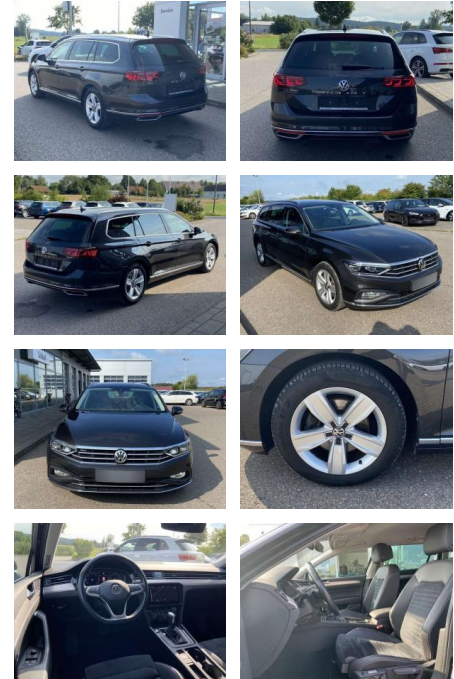

Volkswagen Passat Variant 2.0 TDI DSG Elegance

SS00-130770AAngebotsnr.:

Erstzulassung:	Kilometer:	Farbe:	Leistung:	Kraftstoffart:
01.07.2020	59.823		110 kW / 150 PS	Benzin

PREIS
28.980 €

FINANZIERUNGSBEISPIEL

- Anti-Blockiersystem ABS

Multimedia

- Radio

Interieur

- Multifunktions-Lederlenkrad mit Schaltwippen Sitzheizung vorne Innenspiegel automatisch abblendbar Mittelarmlehne vorne Polsterung Leder/Alcantara 2 Leseleuchten vorn Netztrennwand Sport-Komfortsitze vorne el. Lendenwirbelstütze Fahrersitz mit Massagefunktion Fußraumbelichtung ergoComfort-Sitz auf der Fahrerseite Kindersitzverankerung für Kindersitzsystem I-Size/ISOFIX