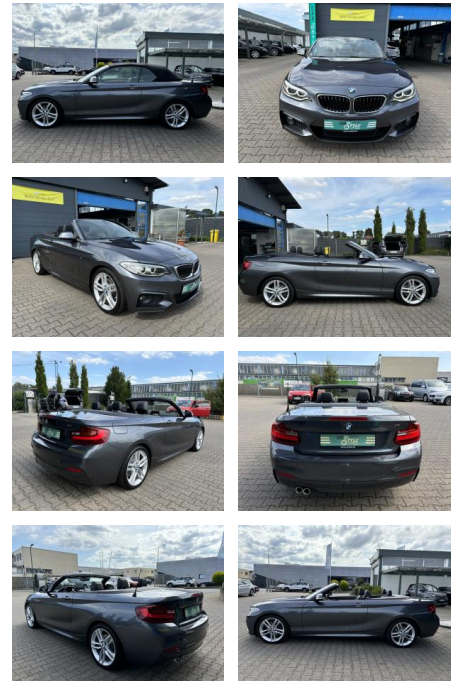

CS01-FO2407256 Angebotsnr.:

Erstzulassung:	Kilometer:	Farbe:	Leistung:	Kraftstoffart:
17.05.2016	87.500	grau	165 kW / 224 PS	Diesel

PREIS
23.830 €

FINANZIERUNGSBEISPIEL

Laufzeit: 72 Monate Anzahlung: 25 %
Basis-Finanzierung:* Mtl. Rate:
Zielraten-Finanzierung:** **1.899 €**