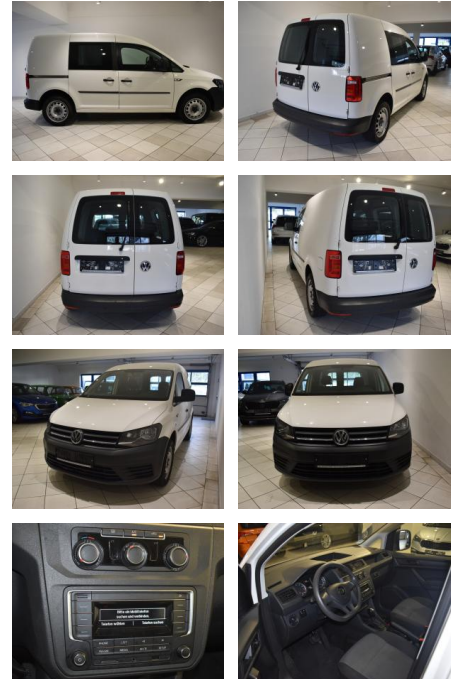

## Volkswagen Caddy 1.4 TSI DSG PDC Klima Tempomat

AH44-ATS6185Angebotsnr.:

Erstzulassung:	Kilometer:	Farbe:	Leistung:	Kraftstoffart:
08.05.2019	88.105	Weiß	92 kW / 125 PS	Benzin

**PREIS**  
**20.260 €**