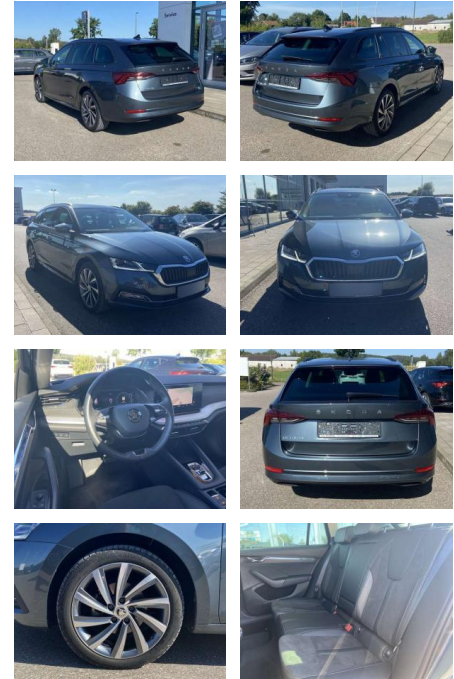

Skoda Octavia Combi 2.0 TDI DSG Style AHK+18"

SS00-036663AAngebotsnr.:

Erstzulassung:	Kilometer:	Farbe:	Leistung:	Kraftstoffart:
01.03.2021	31.807		110 kW / 150 PS	Benzin

PREIS
29.420 €

FINANZIERUNGSBEISPIEL

- Anti-Blockiersystem ABS

Multimedia

- Radio

Interieur

- Sitzbezüge in Alcantara
- Multifunktions-Lederlenkrad mit Schaltwippen Sitzheizung vorne
- Climatronic Mittelarmlehne vorne
- Kindersicherung elektrisch betätigt el.
- Lendenwirbelstützen vorne
- Rücksitzbanklehne geteilt umlegbar mit Mittelarmlehne Netztrennwand
- Komfortsitze vorne Vordersitze el. einstellbar mit Memory Isofix
- Rücksitzbank und Beifahrersitz