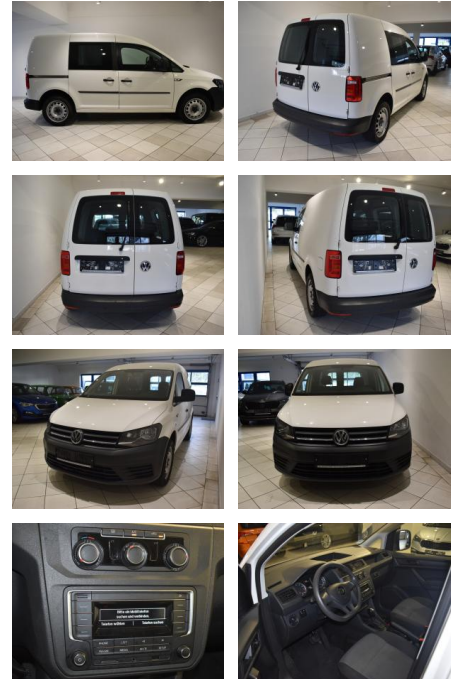

AH44-ATS6185Angebotsnr.:

Erstzulassung:	Kilometer:	Farbe:	Leistung:	Kraftstoffart:
08.05.2019	88.105	Weiß	92 kW / 125 PS	Benzin

PREIS
20.260 €

FINANZIERUNGSBEISPIEL

Laufzeit: 72 Monate Anzahlung: 25 %
Basis-Finanzierung:* Mtl. Rate:
Zielraten-Finanzierung:** **161 €**