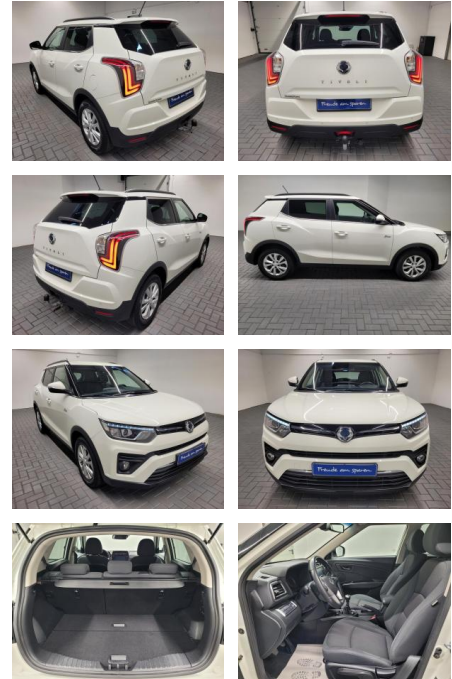

Ihr Ansprechpartner

Frau Vanessa Schmitz
E-Mail: v.schmitz@autopark-henseleit.de
Telefon: 04451 9609815

Ssangyong Tivoli Crystal Navi/AHK/PDC/SHZ/Tempom...

AM35-26484 **Angebotsnr.:**

Erstzulassung:	Kilometer:	Farbe:	Leistung:	Kraftstoffart:
09.06.2020	45.300		120 kW / 163 PS	Benzin

PREIS
20.760 €

FINANZIERUNGSBEISPIEL
Laufzeit: 72 Monate Anzahlung: 25 %
Basis-Finanzierung:* Mtl. Rate:
Zielraten-Finanzierung:** **165 €**

* Basisfinanzierung: Anzahlung: 5.190 Euro, Laufzeit: 72 Monate, Nettodarlehen: 15.570 Euro, Gesamtbetrag: 24.025 Euro, Zinssätze: 6,78% Sollz. (gebunden), 6,99% eff.
** Zielratenfinanzierung: Anzahlung: 5.190 Euro, Laufzeit: 72 Monate, Nettodarlehen: 15.570 Euro, Zielrate: 10.380 Euro, Gesamtbetrag: 25.295 Euro, Zinssätze: 6,78% Sollz. (gebunden), 6,99% eff.,