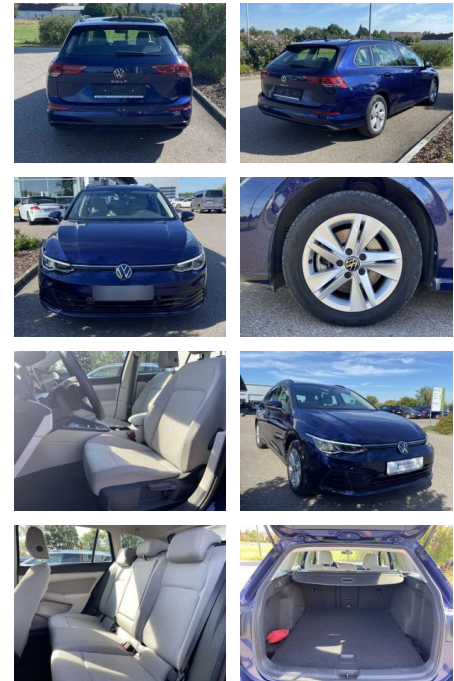

## Volkswagen Golf Variant 2.0 TDI DSG Life NAVI+LE...

SS00-516858 **Angebotsnr.:**

Erstzulassung:	Kilometer:	Farbe:	Leistung:	Kraftstoffart:
01.06.2021	43.392		110 kW / 150 PS	Benzin

**PREIS**  
**24.450 €**