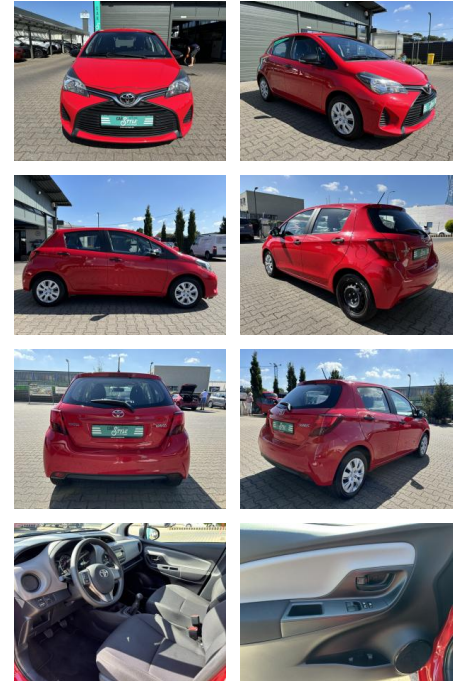

Toyota Yaris 1.0 VVTi KLIMA TÜV PDC

CS01-KOMTOYOTAVARIS

Erstzulassung:	Kilometer:	Farbe:	Leistung:	Kraftstoffart:
16.11.2016	92.000	Rot	51 kW / 69 PS	Benzin

PREIS
9.930 €

FINANZIERUNGSBEISPIEL

Laufzeit: 72 Monate Anzahlung: 25 %
Basis-Finanzierung:* Mtl. Rate:
Zielraten-Finanzierung:** Mtl. Rate: **79 €**