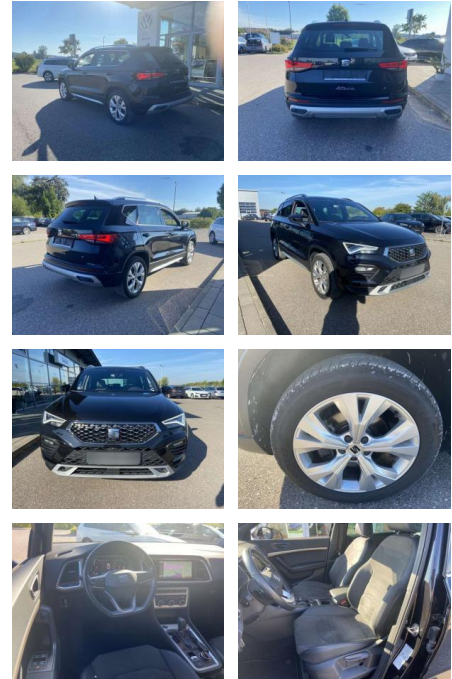

## Seat Ateca 2.0 TSI DSG 4-DRIVE X-Perience

SS00-547556 **Angebotsnr.:**

Erstzulassung:	Kilometer:	Farbe:	Leistung:	Kraftstoffart:
01.03.2021	24.768		140 kW / 190 PS	Benzin

**PREIS**  
**32.690 €**