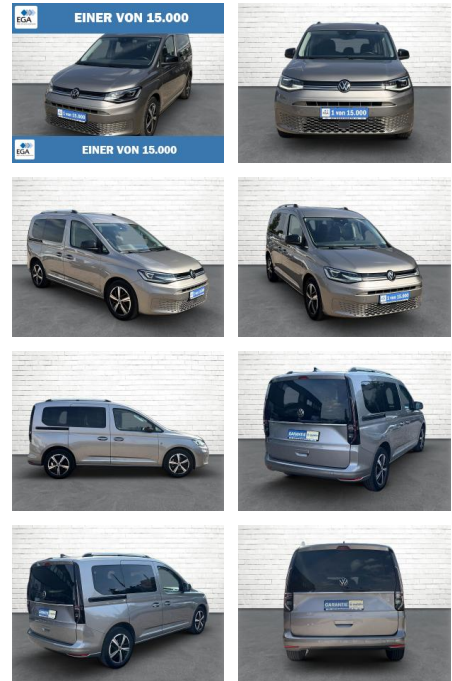

AB73-0043-774Angebotsnr.:

Erstzulassung:	Kilometer:	Farbe:	Leistung:	Kraftstoffart:
14.04.2022	40.804	Beige	90 kW / 122 PS	Diesel

PREIS 31.270 €	FINANZIERUNGSBEISPIEL		* Basisfinanzierung: Anzahlung: 7.818 Euro, Laufzeit: 72 Monate, Nettodarlehen: 23.453 Euro, Gesamtbetrag: 36.188 Euro, Zinssätze: 6,78% Sollz. (gebunden), 6,99% eff. ** Zielratenfinanzierung: Anzahlung: 7.818 Euro, Laufzeit: 72 Monate, Nettodarlehen: 23.453 Euro, Zielrate: 15.635 Euro, Gesamtbetrag: 38.101 Euro, Zinssätze: 6,78% Sollz. (gebunden), 6,99% eff., Vermittlung für: Santander Consumer Bank Repräsentatives Beispiel gem. § 17 Abs. 4 PAngV. Diese Finanzierungsangebote sind Beispiele. Gerne ermitteln wir für Sie Ihr individuelles Angebot.
	Laufzeit: 72 Monate	Anzahlung: 25 %	
	Basis-Finanzierung:*	Mtl. Rate:	
	Zielraten-Finanzierung:**	248 €	

Ausstattung

Besonderheiten

- Getriebe 7-Gang - Doppelkupplungsgetriebe DSG
- Scheinwerfer LED
- Standheizung mit Fernbedienung
- Digital Cockpit (Instrumentenanzeige Digital)
- Climatronic 2-Zonen
- Polster: Leder/Alcantara
- Abbiegebremsefunktion und Ausweichunterstützung
- Einparkhilfe vorn und hinten
- LM-Felgen 17" (Colombo. schwarz glänzend)
- Tempomat inkl. Geschw.-Begrenzer
- Automatische Fahrlichtschaltung (ALS) mit Leaving Home / Coming-Home-Lichtfunktion
- Schiebetür rechts + links mit Schiebefenster
- Innenspiegel mit Ablendautomatik