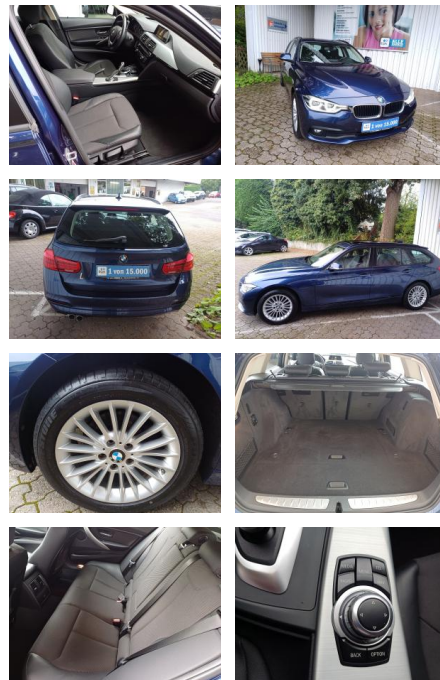

## BMW 320d xDrive Autom. ADVANTAGE KLIMA ALU PDC X...

FL00-H6243H2Angebotsnr.:

**Erstzulassung:** 29.11.2016    **Kilometer:** 85.345    **Farbe:** Blau    **Leistung:** 140 kW / 190 PS    **Kraftstoffart:** Diesel