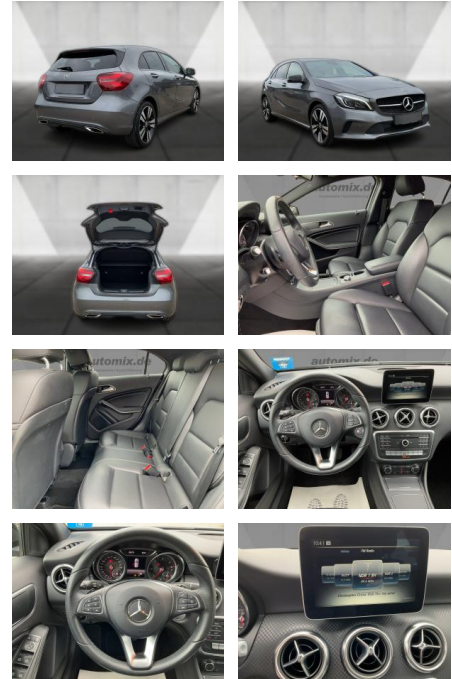

Ihr Ansprechpartner

Frau Vanessa Schmitz

E-Mail: v.schmitz@autopark-henseleit.de
Telefon: 04451 9609815

Autopark Henseleit GmbH
Am Tennisplatz 6 - 26316 Varel - Tel.: 04451 / 960980

Mercedes-Benz A 220CDI

WA00-30484 **Angebotsnr.:**

Erstzulassung:	Kilometer:	Farbe:	Leistung:	Kraftstoffart:
01.09.2018	82.861	Grau	130 kW / 177 PS	Diesel

PREIS
22.810 €

FINANZIERUNGSBEISPIEL

Laufzeit: 72 Monate   Anzahlung: 25 %
Basis-Finanzierung:*   Mtl. Rate:
Zielraten-Finanzierung:** **181 €**

* Basisfinanzierung: Anzahlung: 5.703 Euro, Laufzeit: 72 Monate, Nettodarlehen: 17.108 Euro, Gesamtbetrag: 26.398 Euro, Zinssätze: 6,78% Sollz. (gebunden), 6,99% eff.
** Zielratenfinanzierung: Anzahlung: 5.703 Euro, Laufzeit: 72 Monate, Nettodarlehen: 17.108 Euro, Zielrate: 11.405 Euro, Gesamtbetrag: 27.793 Euro, Zinssätze: 6,78% Sollz. (gebunden), 6,99% eff.,

Vermittlung für: Santander Consumer Bank
Repräsentatives Beispiel gem. § 17 Abs. 4 PAngV. Diese Finanzierungsangebote sind Beispiele. Gerne ermitteln wir für Sie Ihr individuelles Angebot.

Ausstattung

Sicherheit

- PDC Park Distance Control hinten
- Anti-Blockiersystem ABS
- Antischlupfregelung ASC+T
- elektronische Stabilitätskontrolle (ESP / DSP)
- Servolenkung
- Regensensor
- Wegfahrsperre
- Kindersitzbefestigung
- PDC Park Distance Control vorne

Multimedia

- Radio
- CD Radio
- Navigation mit Bildschirm
- MP3 Anschluss
- Bluetooth

Komfort

- Zentralverriegelung

- Bordcomputer

Interieur

- Multifunktionslenkrad
- Sportsitze
- el. Fensterheber
- Sitzheizung
- Standheizung

Exterieur

- Leichtmetallfelgen
- metallic

Umwelt

- Partikelfilter

Weiteres

- Diesel
- Lichtsensor
- elektrische Aussenspiegel
- Start Stop Automatik

- Nichtraucher

STÄNDIG ÜBER 15.000 FAHRZEUGE IM BESTAND!