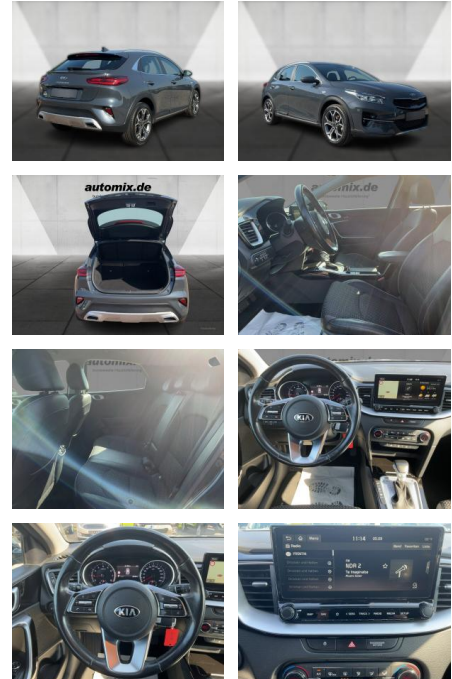

WA00-30498 **Angebotsnr.:**

Erstzulassung:	Kilometer:	Farbe:	Leistung:	Kraftstoffart:
01.07.2020	38.200	Diverse	103 kW / 140 PS	Benzin

PREIS
22.870 €

FINANZIERUNGSBEISPIEL

Laufzeit: 72 Monate Anzahlung: 25 %
Basis-Finanzierung:* Mtl. Rate:
Zielraten-Finanzierung:** **182 €**