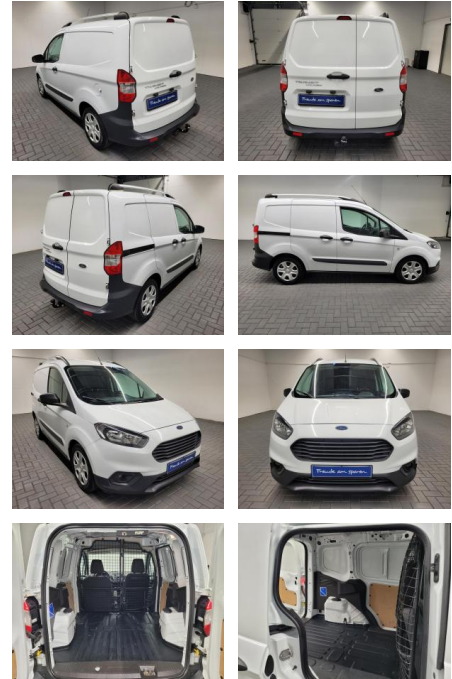

AM35-29013 **Angebotsnr.:**

Erstzulassung:	Kilometer:	Farbe:	Leistung:	Kraftstoffart:
13.02.2019	87.500		73 kW / 99 PS	Benzin

PREIS
16.500 €

FINANZIERUNGSBEISPIEL

Laufzeit: 72 Monate Anzahlung: 25 %
Basis-Finanzierung:* Mtl. Rate:
Zielraten-Finanzierung:** **131 €**