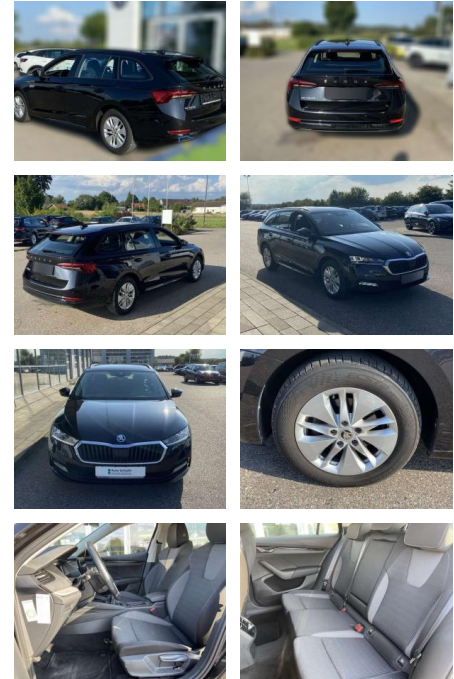

Skoda Octavia Combi 2.0 TDI NAVI-COLUMBUS+LED

SS00-156419 **Angebotsnr.:**

Erstzulassung:	Kilometer:	Farbe:	Leistung:	Kraftstoffart:
01.06.2021	44.752		85 kW / 116 PS	Benzin

PREIS
23.420 €

FINANZIERUNGSBEISPIEL

- Anti-Blockiersystem ABS

Multimedia

- Radio

Interieur

- Sitzheizung vorne Innenspiegel automatisch abblendbar
- Lendenwirbelstützen vorne Climatronic
- Mittelarmlehne vorne Kindersicherung elektrisch betätigt Vordersitze höhenverstellbar
- Rücksitzbanklehne geteilt umlegbar mit Mittelarmlehne
- Netztrennwand Polsterung Leder Vienna
- Multifunktionslederlenkrad
- beheizbar Isofix Rücksitzbank und Beifahrersitz