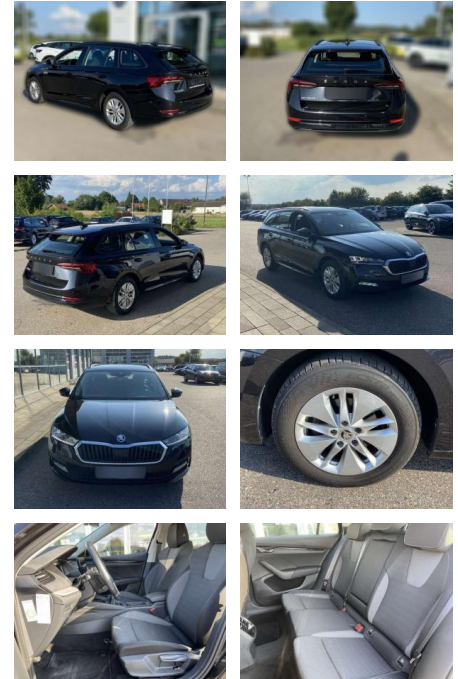

Skoda Octavia Combi 2.0 TDI AHK+NAVI-COLUMBUS

SS00-156419AAngebotsnr.:

Erstzulassung:	Kilometer:	Farbe:	Leistung:	Kraftstoffart:
01.06.2021	44.752	Schwarz	85 kW / 116 PS	Benzin

PREIS
24.560 €

FINANZIERUNGSBEISPIEL

- Anti-Blockiersystem ABS

Multimedia

- Radio

Interieur

- Sitzheizung vorne Innenspiegel automatisch abblendbar
- Lendenwirbelstützen vorne Climatronic
- Mittelarmlehne vorne Kindersicherung elektrisch betätigt Vordersitze höhenverstellbar
- Rücksitzbanklehne geteilt umlegbar mit Mittelarmlehne
- Netztrennwand Polsterung Leder Vienna
- Multifunktionslederlenkrad
- beheizbar Isofix Rücksitzbank und Beifahrersitz