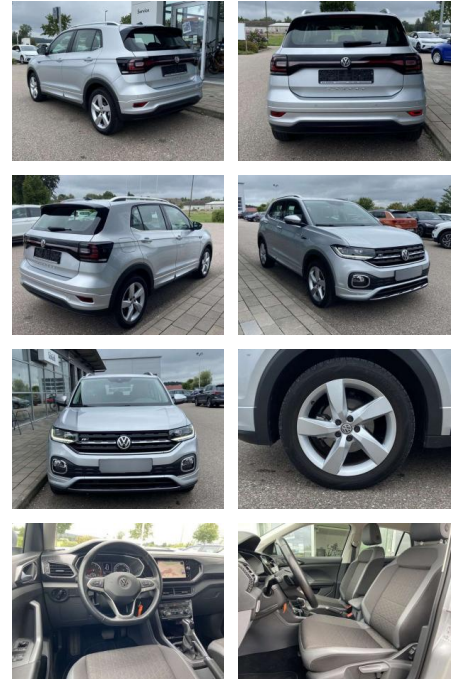

SS00-072744 **Angebotsnr.:**

Erstzulassung:	Kilometer:	Farbe:	Leistung:	Kraftstoffart:
01.03.2020	5.613		85 kW / 116 PS	Benzin

PREIS
23.420 €

FINANZIERUNGSBEISPIEL

Laufzeit: 72 Monate Anzahlung: 25 %
Basis-Finanzierung:* Mtl. Rate:
Zielraten-Finanzierung:** **186 €**