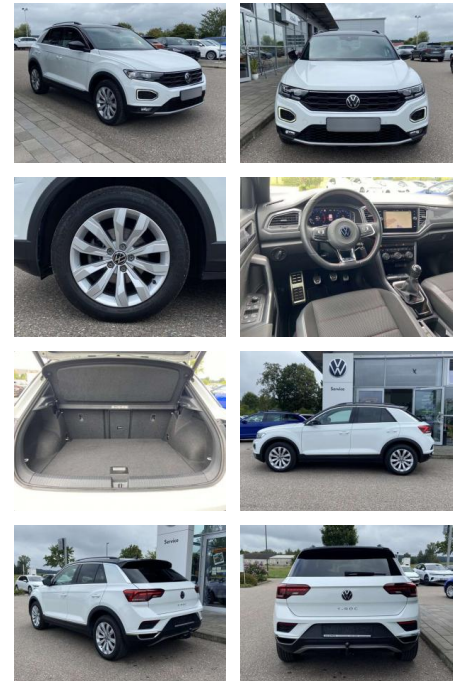

Volkswagen T-Roc 1.5 TSI SPORT

SS00-161442 **Angebotsnr.:**

Erstzulassung:	Kilometer:	Farbe:	Leistung:	Kraftstoffart:
01.06.2021	24.511		110 kW / 150 PS	Benzin

PREIS
26.510 €

FINANZIERUNGSBEISPIEL
Laufzeit: 72 Monate Anzahlung: 25 %
Basis-Finanzierung:* Mtl. Rate:
Zielraten-Finanzierung:** **210 €**

- Anti-Blockiersystem ABS

Multimedia

- Radio

Interieur

- Sitzheizung vorne Innenspiegel automatisch abblendbar Climatronic Vordersitze höhenverstellbar Kindersitzverankerung für Kindersitzsystem ISOFIX Variables Ladebodenkonzept Rücksitzbanklehne geteilt umlegbar mit Mittelarmlehne 2 Leseleuchten vorn Schublade unter dem rechten Vordersitz Sport-Komfortsitze vorne Make-Up Spiegel
- beleuchtet Fußraumbeleuchtung Multifunktions-Sportlederlenkrad