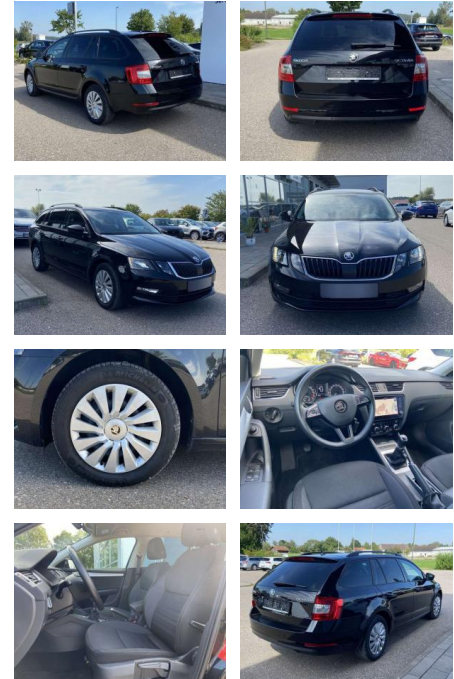

Skoda Octavia Combi 2.0 TDI Ambition NAVI

SS00-117126 **Angebotsnr.:**

Erstzulassung:	Kilometer:	Farbe:	Leistung:	Kraftstoffart:
01.01.2020	52.979		110 kW / 150 PS	Benzin

PREIS	FINANZIERUNGSBEISPIEL		* Basisfinanzierung: Anzahlung: 5.213 Euro, Laufzeit: 72 Monate, Nettodarlehen: 15.638 Euro, Gesamtbetrag: 24.130 Euro, Zinssätze: 6.78% Sollz. (gebunden), 6.99% eff.
20.850 €	Laufzeit: 72 Monate	Anzahlung: 25 %	** Zielratenfinanzierung: Anzahlung: 5.213 Euro, Laufzeit: 72 Monate, Nettodarlehen: 15.638 Euro, Zielrate: 10.425 Euro, Gesamtbetrag: 25.405 Euro, Zinssätze: 6.78% Sollz. (gebunden), 6.99% eff.,
	Basis-Finanzierung:*	Mtl. Rate:	Vermittlung für: Santander Consumer Bank Repräsentatives Beispiel gem. § 17 Abs. 4 PAngV. Diese Finanzierungsangebote sind Beispiele. Gerne ermitteln wir für Sie Ihr individuelles Angebot.
	Zielraten-Finanzierung:**	166 €	

Ausstattung

Sicherheit

- Anti-Blockiersystem ABS

Multimedia

- Radio

Interieur

- Sitzheizung vorne Innenspiegel automatisch abblendbar
- Lendenwirbelstützen vorne Climatronic
- Mittelarmlehne vorne Vordersitze höhenverstellbar Kindersitzverankerung für Kindersitzsystem ISOFIX
- Rücksitzbanklehne geteilt umlegbar mit Mittelarmlehne Netztrennwand klimatisiertes Handschuhfach Multifunktions-Lederlenkrad 2 Leseleuchten vorn und 2 hinten