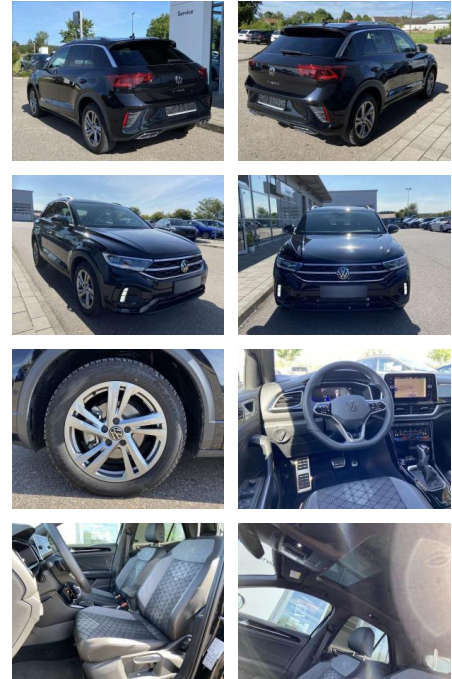

## Volkswagen T-Roc 1.5 TSI DSG R-LINE 17"+IQ.DRIVE

SS00-682214 **Angebotsnr.:**

Erstzulassung:	Kilometer:	Farbe:	Leistung:	Kraftstoffart:
01.01.2024	6.754		110 kW / 150 PS	Benzin

**PREIS**  
**36.610 €**