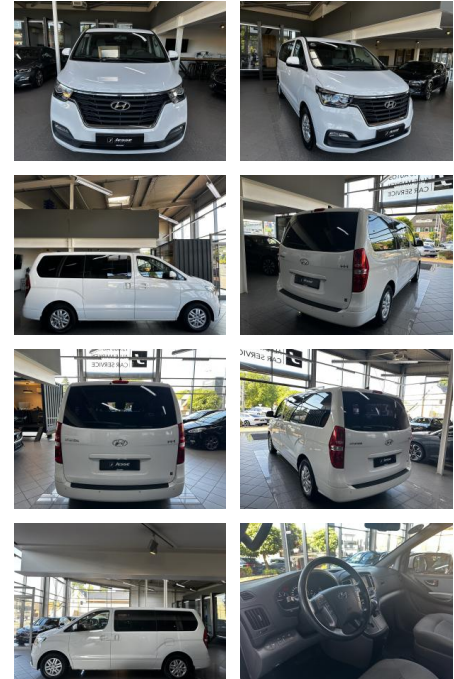

Hyundai H-1 Travel 2.5 CRDI Facelift Automatik N...

AJ02-OY2408-4 **Angebotsnr.:**

Erstzulassung:	Kilometer:	Farbe:	Leistung:	Kraftstoffart:
19.07.2019	113.400	Weiß	125 kW / 170 PS	Diesel

PREIS
26.210 €

FINANZIERUNGSBEISPIEL