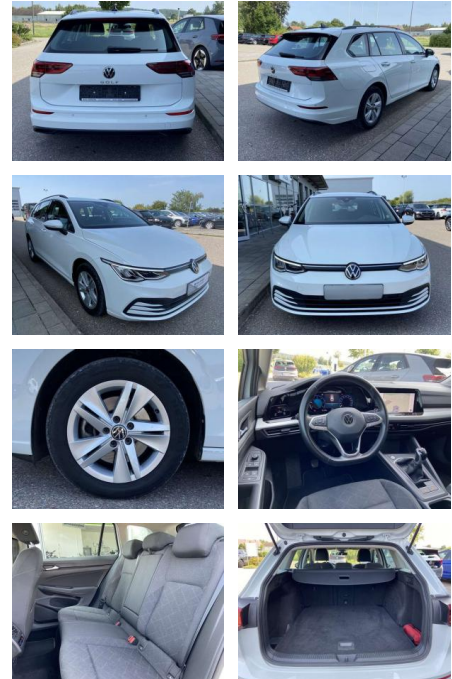

SS00-511621 **Angebotsnr.:**

Erstzulassung:	Kilometer:	Farbe:	Leistung:	Kraftstoffart:
01.04.2021	45.185		85 kW / 116 PS	Benzin

PREIS
20.950 €

FINANZIERUNGSBEISPIEL

Laufzeit: 72 Monate Anzahlung: 25 %
Basis-Finanzierung:* Mtl. Rate:
Zielraten-Finanzierung:** **166 €**