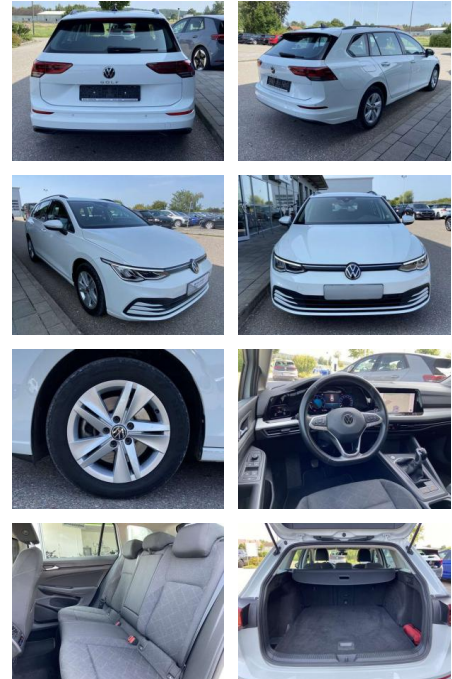

SS00-511621AAngebotsnr.:

Erstzulassung:	Kilometer:	Farbe:	Leistung:	Kraftstoffart:
01.04.2021	45.185		85 kW / 116 PS	Benzin

PREIS
22.290 €

FINANZIERUNGSBEISPIEL
Laufzeit: 72 Monate Anzahlung: 25 %
Basis-Finanzierung:* Mtl. Rate:
Zielraten-Finanzierung:** **177 €**