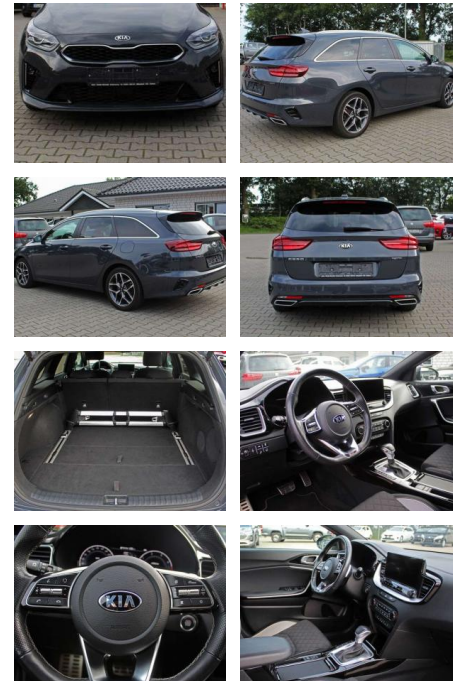

Kia cee'd / Ceed Ceed Sportswagon 1.6 CRDi

SA14-069417 **Angebotsnr.:**

Erstzulassung:	Kilometer:	Farbe:	Leistung:	Kraftstoffart:	Verbr. komb.	CO2-Emission	CO2-Klasse (WLTP)
01.06.2020	104.030	Grau	100 kW / 136 PS	Benzin	4,2 l/100km	109 g/km	C