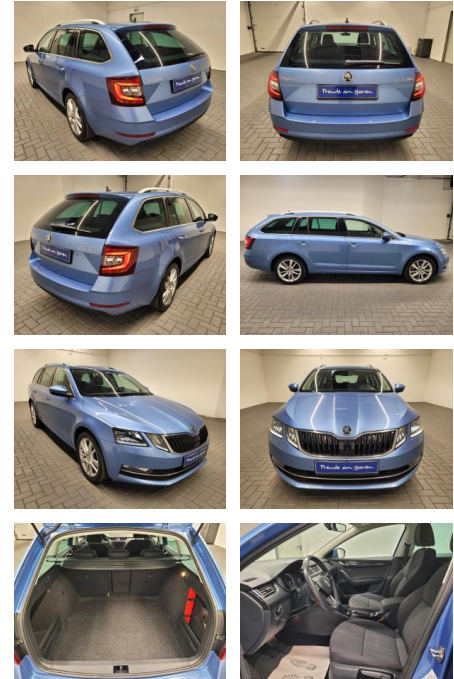

Skoda Octavia "Combi Style LED/Navi/SHZ/PDC

AM35-29039 **Angebotsnr.:**

Erstzulassung:	Kilometer:	Farbe:	Leistung:	Kraftstoffart:
17.05.2019	66.000		140 kW / 190 PS	Benzin

PREIS
26.270 €

FINANZIERUNGSBEISPIEL
Laufzeit: 72 Monate Anzahlung: 25 %
Basis-Finanzierung:* Mtl. Rate:
Zielraten-Finanzierung:** **209 €**