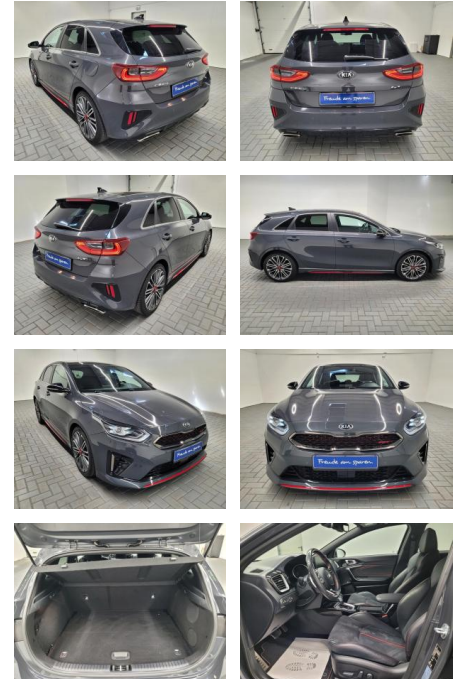

AM35-29032 **Angebotsnr.:**

Erstzulassung:	Kilometer:	Farbe:	Leistung:	Kraftstoffart:
27.09.2019	72.500		150 kW / 204 PS	Benzin

PREIS
26.880 €

FINANZIERUNGSBEISPIEL

Laufzeit: 72 Monate Anzahlung: 25 %
Basis-Finanzierung:* Mtl. Rate:
Zielraten-Finanzierung:** **213 €**