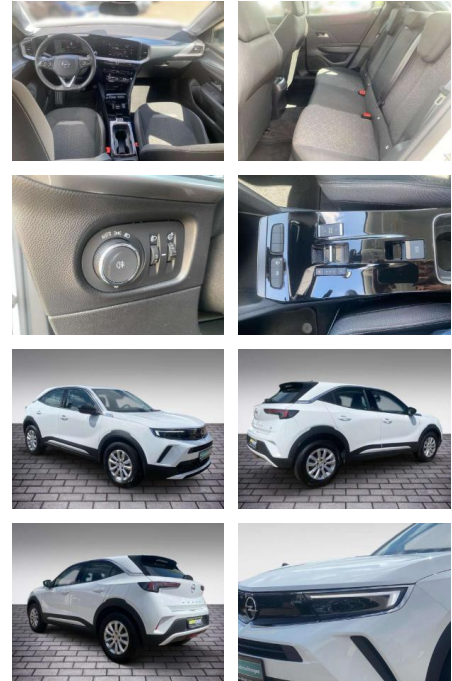

JB03-W045351Angebotsnr.:

Erstzulassung:	Kilometer:	Farbe:	Leistung:	Kraftstoffart:
01.07.2021	31.800	Weiß	100 kW / 136 PS	Benzin

PREIS
22.730 €

FINANZIERUNGSBEISPIEL
Laufzeit: 72 Monate Anzahlung: 25 %
Basis-Finanzierung:* Mtl. Rate:
Zielraten-Finanzierung:** **1180 €**