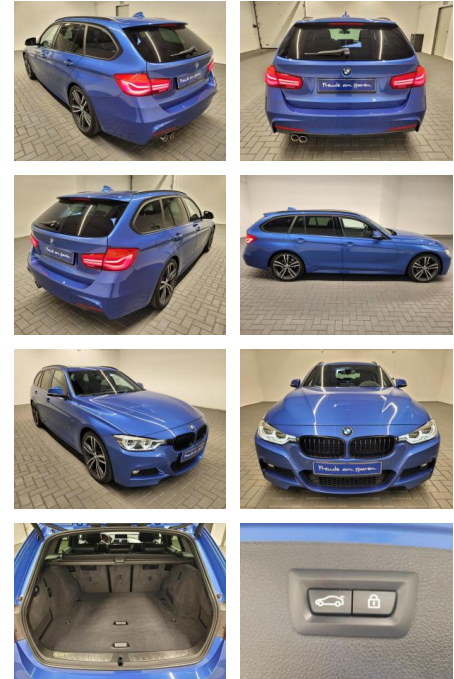

BMW 320 "d Touring M-Sport LED/Navi/Pano

AM35-29056 **Angebotsnr.:**

Erstzulassung:	Kilometer:	Farbe:	Leistung:	Kraftstoffart:
05.04.2017	105.800		140 kW / 190 PS	Diesel

PREIS
29.980 €

FINANZIERUNGSBEISPIEL
Laufzeit: 72 Monate Anzahlung: 25 %
Basis-Finanzierung:* Mtl. Rate:
Zielraten-Finanzierung:** **238 €**