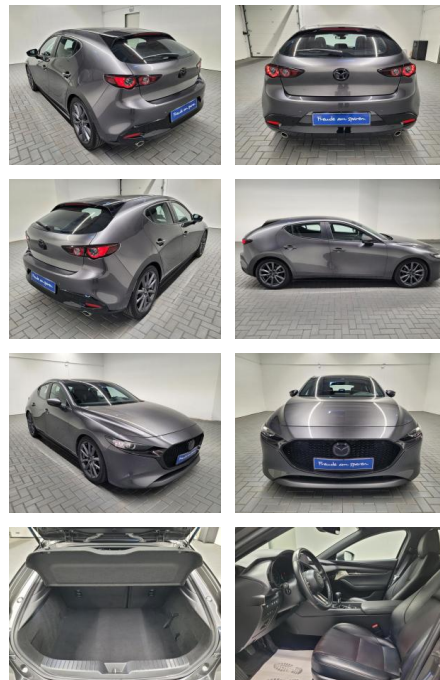

AM35-29069 **Angebotsnr.:**

Erstzulassung:	Kilometer:	Farbe:	Leistung:	Kraftstoffart:
14.02.2019	37.500		85 kW / 116 PS	Diesel

PREIS
25.080 €

FINANZIERUNGSBEISPIEL

Laufzeit: 72 Monate Anzahlung: 25 %
Basis-Finanzierung:* Mtl. Rate:
Zielraten-Finanzierung:** **1199 €**