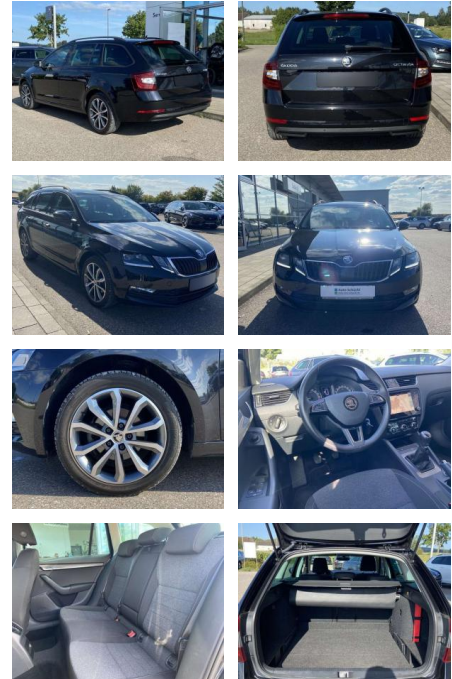

SS00-198051 **Angebotsnr.:**

Erstzulassung:	Kilometer:	Farbe:	Leistung:	Kraftstoffart:
01.06.2019	35.240		85 kW / 116 PS	Benzin

PREIS
20.330 €

FINANZIERUNGSBEISPIEL

Laufzeit: 72 Monate Anzahlung: 25 %
Basis-Finanzierung:* Mtl. Rate:
Zielraten-Finanzierung:** **161 €**

- Anti-Blockiersystem ABS

Multimedia

- Radio

Interieur

- Sitzheizung vorne Innenspiegel automatisch abblendbar
- Lendenwirbelstützen vorne Climatronic
- Mittelarmlehne vorne Vordersitze höhenverstellbar Kindersitzverankerung für Kindersitzsystem ISOFIX Variables Ladebodenkonzept Rücksitzbanklehne geteilt umlegbar mit Mittelarmlehne
- Netztrennwand klimatisiertes Handschuhfach
- Multifunktions-Lederlenkrad 2
- Leseleuchten vorn und 2 hinten