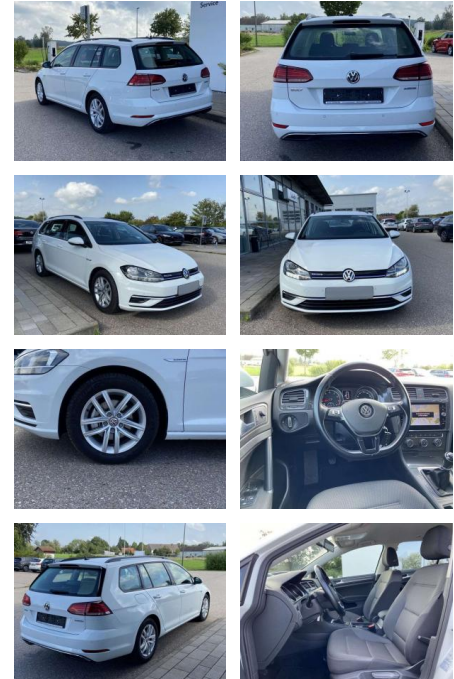

## Volkswagen Golf Variant 1.5 TSI COMFORTLINE NAV...

SS00-579585AAngebotsnr.:

Erstzulassung:	Kilometer:	Farbe:	Leistung:	Kraftstoffart:
01.08.2020	16.710		96 kW / 131 PS	Benzin

**PREIS**  
**21.470 €**