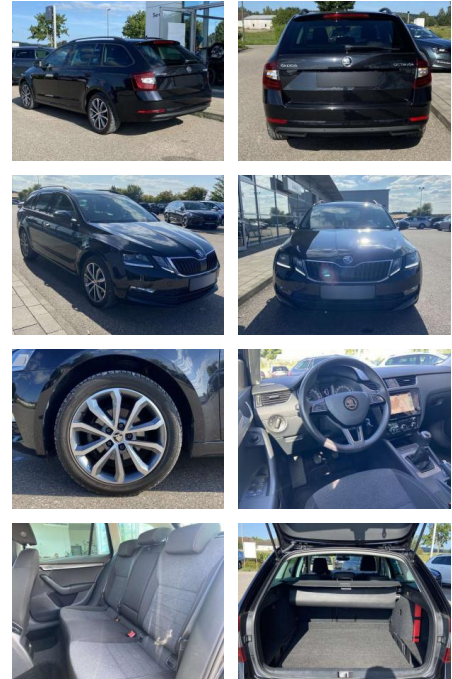

SS00-198051AAngebotsnr.:

Erstzulassung:	Kilometer:	Farbe:	Leistung:	Kraftstoffart:
01.06.2019	35.240		85 kW / 116 PS	Benzin

PREIS
21.470 €

FINANZIERUNGSBEISPIEL

Laufzeit: 72 Monate Anzahlung: 25 %
Basis-Finanzierung:* Mtl. Rate:
Zielraten-Finanzierung:** **170 €**

- Anti-Blockiersystem ABS

Multimedia

- Radio

Interieur

- Sitzheizung vorne Innenspiegel automatisch abblendbar
- Lendenwirbelstützen vorne Climatronic
- Mittelarmlehne vorne Vordersitze höhenverstellbar Kindersitzverankerung für Kindersitzsystem ISOFIX Variables Ladebodenkonzept Rücksitzbanklehne geteilt umlegbar mit Mittelarmlehne
- Netztrennwand klimatisiertes Handschuhfach
- Multifunktions-Lederlenkrad 2
- Leseleuchten vorn und 2 hinten