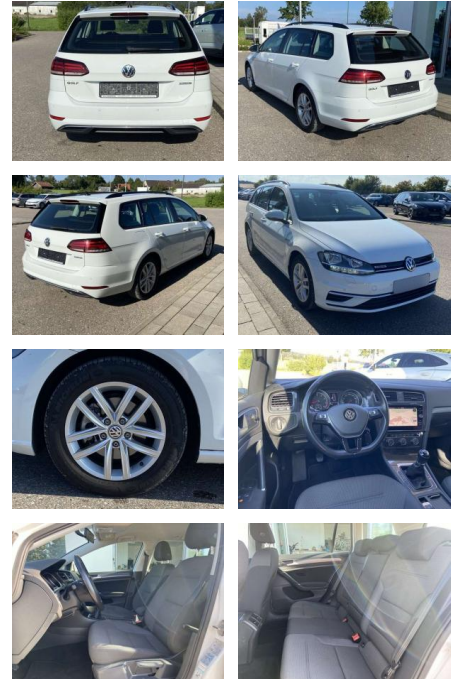

SS00-579718AAngebotsnr.:

Erstzulassung:	Kilometer:	Farbe:	Leistung:	Kraftstoffart:
01.08.2020	15.924		96 kW / 131 PS	Benzin

PREIS
21.470 €

FINANZIERUNGSBEISPIEL

Laufzeit: 72 Monate Anzahlung: 25 %
Basis-Finanzierung:* Mtl. Rate:
Zielraten-Finanzierung:** **170 €**